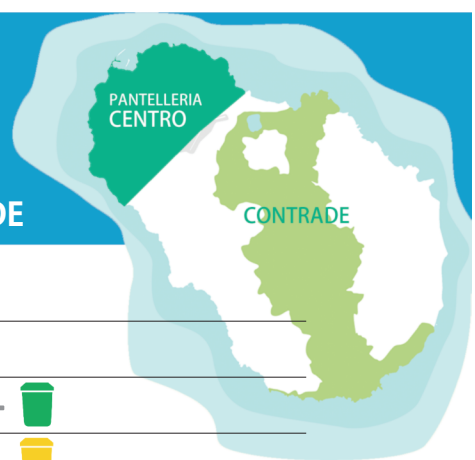

INDIFFERENZIATO

VETRO E LATTINE

ORGANICO

CARTA E CARTONE

PLASTICA

APRILE 2018

PANTELLERIA CENTRO

CONTRADE

	01	DOM	
	02	LUN	
 +  +  + 	03	MAR	 +  + 
 +  + 	04	MER	 +  + 
 +  +  + 	05	GIO	 +  + 
 +  + 	06	VEN	 +  + 
 +  +  + 	07	SAB	 +  + 
	08	DOM	
 +  +  + 	09	LUN	 +  +  + 
 +  +  + 	10	MAR	 +  + 
 +  + 	11	MER	 +  + 
 +  +  + 	12	GIO	 +  + 
 +  + 	13	VEN	 +  + 
 +  +  + 	14	SAB	 +  + 
	15	DOM	
 +  +  + 	16	LUN	 +  +  + 
 +  +  + 	17	MAR	 +  + 
 +  + 	18	MER	 +  + 
 +  +  + 	19	GIO	 +  + 
 +  + 	20	VEN	 +  + 
 +  +  + 	21	SAB	 +  + 
	22	DOM	
 +  +  + 	23	LUN	 +  +  + 
 +  +  + 	24	MAR	 +  + 
	25	MER	
 +  +  + 	26	GIO	 +  + 
 +  + 	27	VEN	 +  + 
 +  +  + 	28	SAB	 +  + 
	29	DOM	
 +  +  + 	30	LUN	 +  +  + 