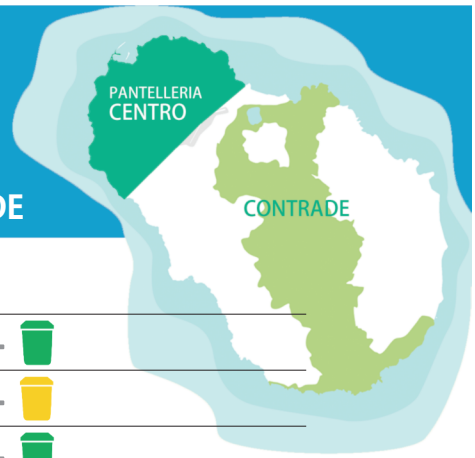

GENNAIO 2018

PANTELLERIA CENTRO

CONTRADE

01 LUN

02 MAR

03 MER

04 GIO

05 VEN

06 SAB

07 DOM

08 LUN

09 MAR

10 MER

11 GIO

12 VEN

13 SAB

14 DOM

15 LUN

16 MAR

17 MER

18 GIO

19 VEN

20 SAB

21 DOM

22 LUN

23 MAR

24 MER

25 GIO

26 VEN

27 SAB

28 DOM

29 LUN

30 MAR

31 MER

INDIFFERENZIATO

VETRO E LATTINE

ORGANICO

CARTA E CARTONE

PLASTICA

FEBBRAIO 2018

PANTELLERIA CENTRO

CONTRADE

PANTELLERIA CENTRO

CONTRADE

+ + +	01	GIO	+ +
+ +	02	VEN	+ +
+ + +	03	SAB	+ +
	04	DOM	
+ + +	05	LUN	+ + +
+ + +	06	MAR	+ +
+ +	07	MER	+ +
+ + +	08	GIO	+ +
+ +	09	VEN	+ +
+ + +	10	SAB	+ +
	11	DOM	
+ + +	12	LUN	+ + +
+ + +	13	MAR	+ +
+ +	14	MER	+ +
+ + +	15	GIO	+ +
+ +	16	VEN	+ +
+ + +	17	SAB	+ +
	18	DOM	
+ + +	19	LUN	+ + +
+ + +	20	MAR	+ +
+ +	21	MER	+ +
+ + +	22	GIO	+ +
+ +	23	VEN	+ +
+ + +	24	SAB	+ +
	25	DOM	
+ + +	26	LUN	+ + +
+ + +	27	MAR	+ +
+ +	28	MER	+ +

INDIFFERENZIATO

VETRO E LATTINE

ORGANICO

CARTA E CARTONE

PLASTICA