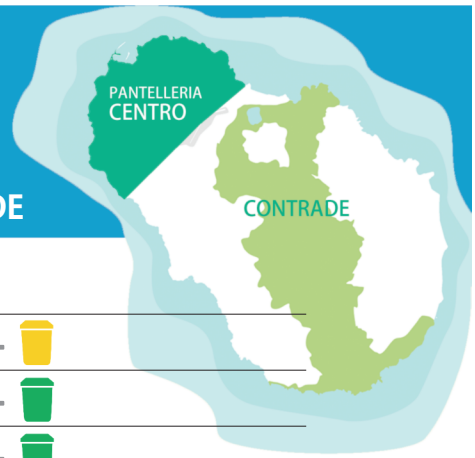

INDIFFERENZIATO

VETRO E LATTINE

ORGANICO

CARTA E CARTONE

PLASTICA

MAGGIO 2018

PANTELLERIA CENTRO

CONTRADE