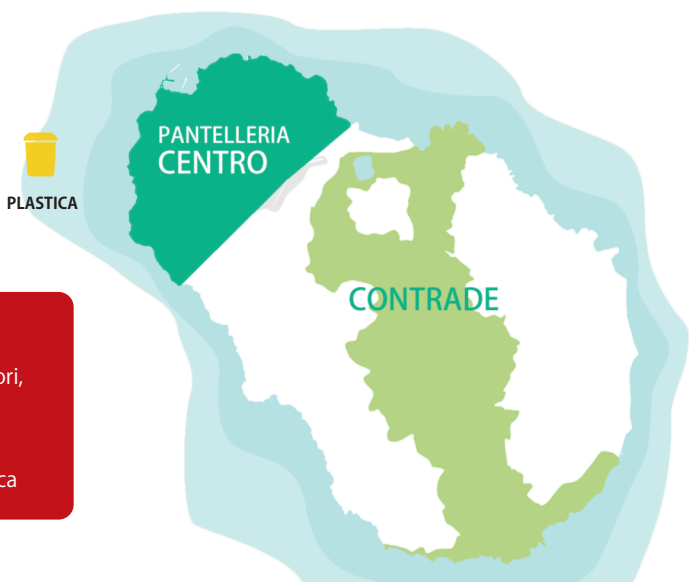

ISTRUZIONI PER SEPARARE I RIFIUTI

INIZIO RITIRO CONTENITORI

Tutti i rifiuti devono essere esposti in prossimità del proprio ingresso, sulla pubblica via. I rifiuti devono essere esposti dopo le ore 21.00 del giorno antecedente la raccolta o comunque entro e non oltre le ore 6.00 del giorno di raccolta. La raccolta dei rifiuti non si effettua la Domenica e nei giorni festivi salvo diversa indicazione.

FREQUENZE DI RACCOLTA PANTELLERIA CENTRO

	1 SETTEMBRE - 30 GIUGNO	LUGLIO E AGOSTO*
LUNEDÌ	+ + +	+ + +
MARTEDÌ	+ + +	+ + + +
MERCOLEDÌ	+ +	+ + +
GIOVEDÌ	+ + +	+ + +
VENERDÌ	+ +	+ + +
SABATO	+ + +	+ + + +
DOMENICA		+ + +

***Attenzione** nei mesi di luglio e agosto si effettuerà anche un passaggio delle raccolte pomeridiano (solo per la Zona del Centro). Questo turno pomeridiano avrà inizio dalle ore 14.00 e comprende tutte le raccolte previste quel giorno della settimana.

FREQUENZE DI RACCOLTA CONTRADE (ZONE ESTERNE AL CENTRO)

	1 SETTEMBRE - 30 GIUGNO	LUGLIO E AGOSTO
LUNEDÌ	+ + +	+ + +
MARTEDÌ	+ +	+ + + +
MERCOLEDÌ	+ +	+ + +
GIOVEDÌ	+ +	+ + +
VENERDÌ	+ +	+ + +
SABATO	+ +	+ + + +

LEGENDA

- INDIFFERENZIATO
- VETRO E LATTINE
- ORGANICO
- CARTA E CARTONE
- PLASTICA

INFORMAZIONI IMPORTANTI!

Le Utenze non domestiche dovranno utilizzare sacchi semi-trasparenti che permetteranno il controllo visivo del contenuto da parte degli operatori, pertanto **NON** dovranno essere utilizzati i sacchi neri.

I nylon, i film di plastica e il polistirolo devono essere conferiti in sacchi a parte, fuori dal contenitore della plastica